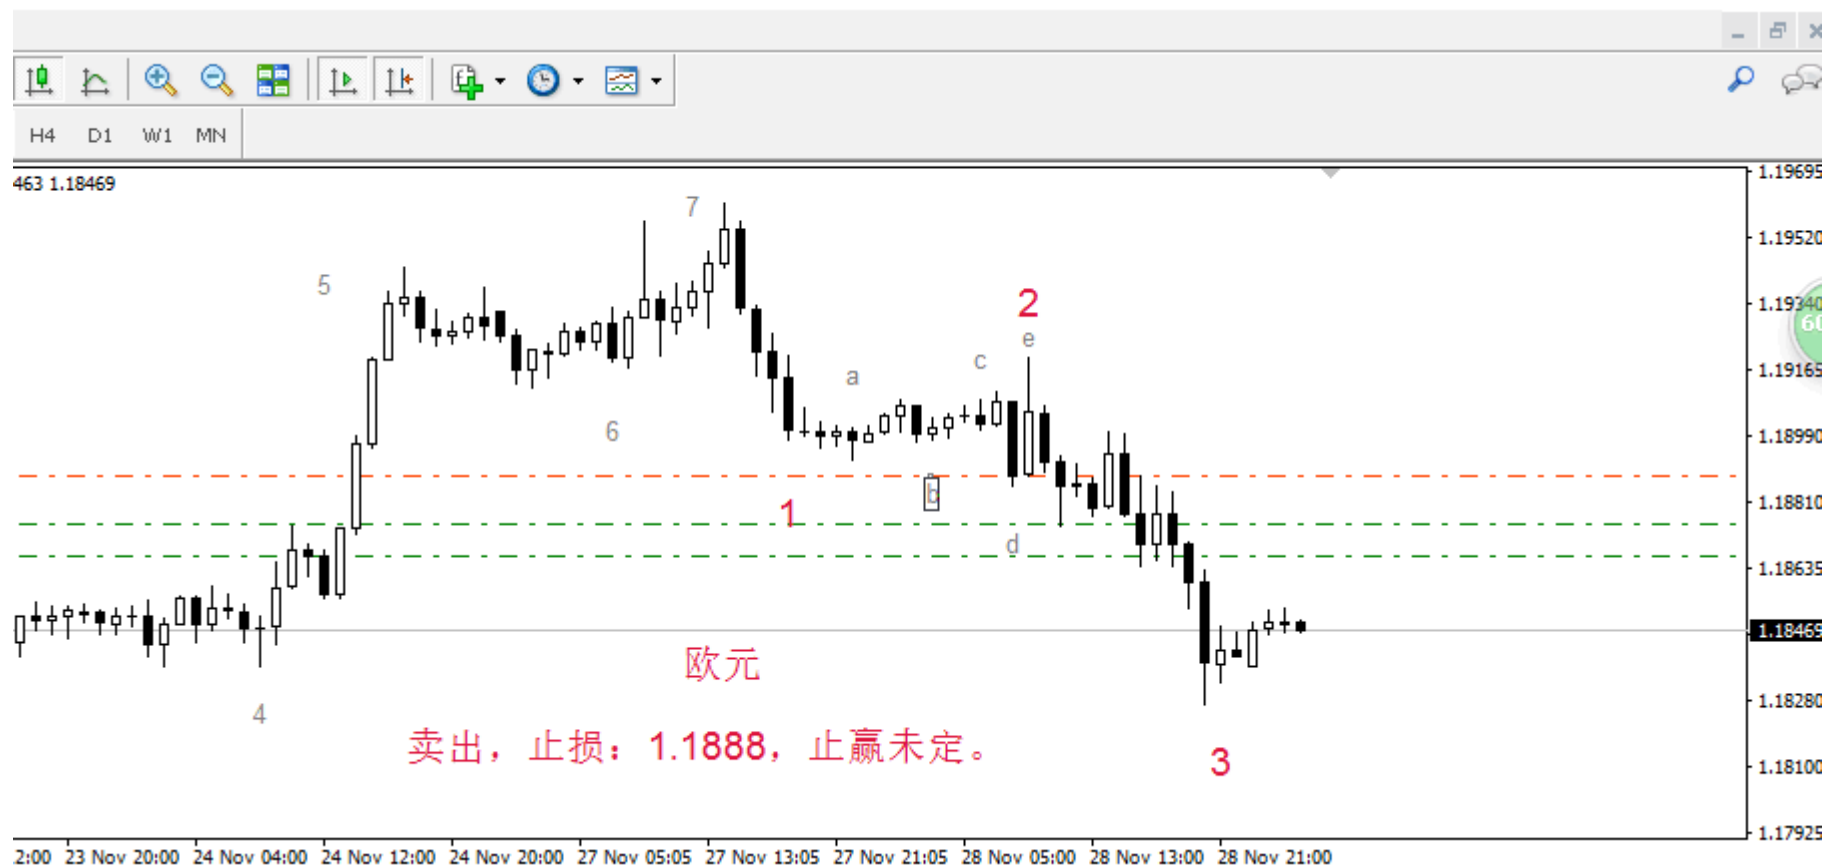

胡昌龙学生一周（11月27日—12月1日）实盘记录

11月27日周一

11月28日周二

11月29日周三

11月30日周四

12月1日周五