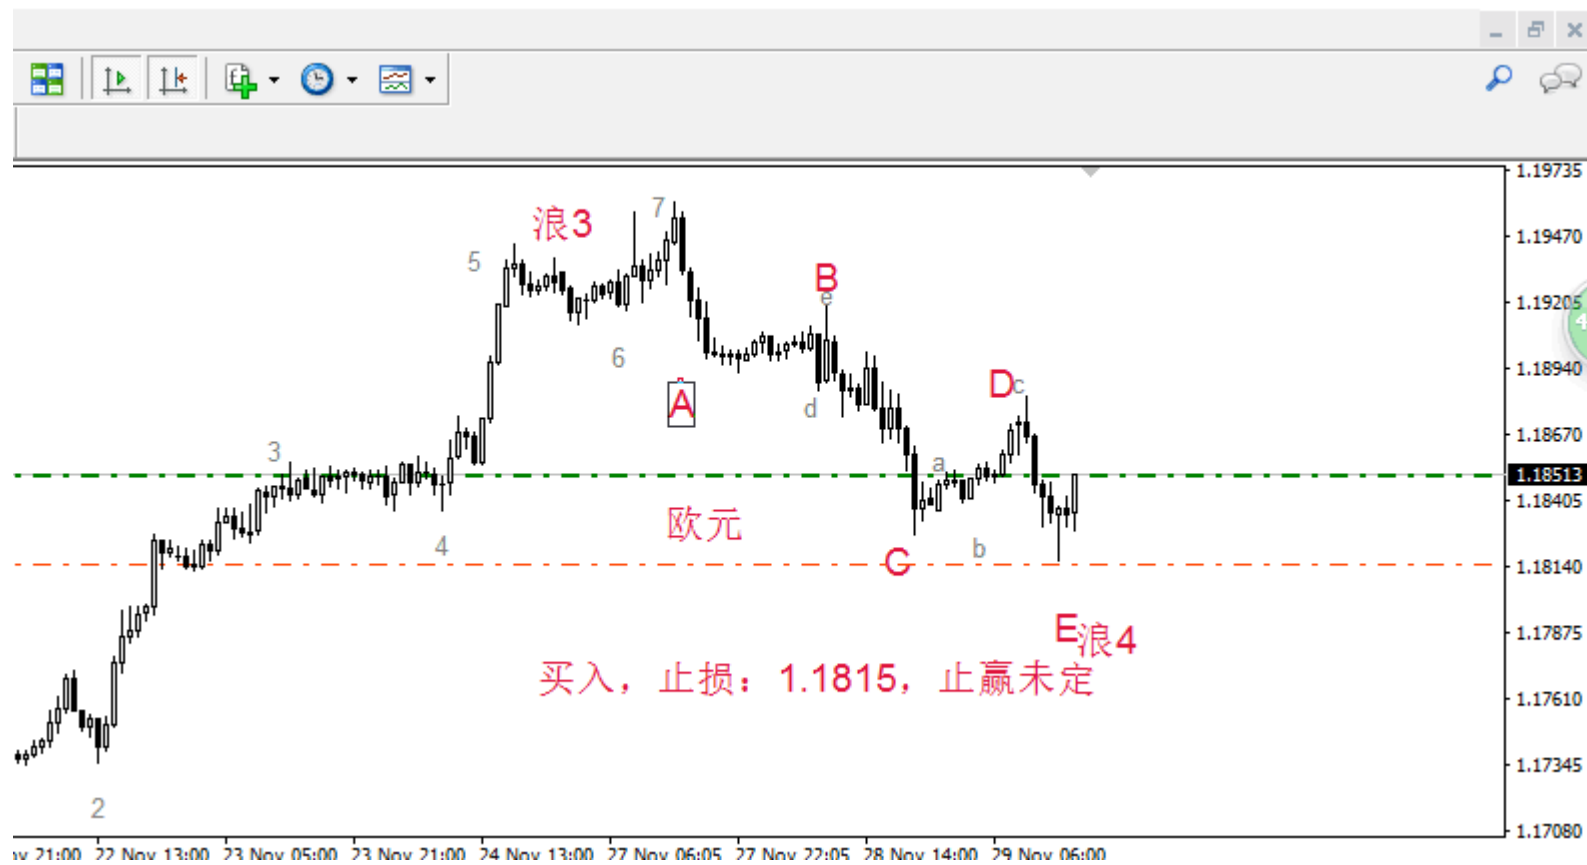

胡昌龙学生一周（11月27日—12月1日）实盘记录

11月27日周一

11月28日周二

11月29日周三

11月30日周四

12月1日周五