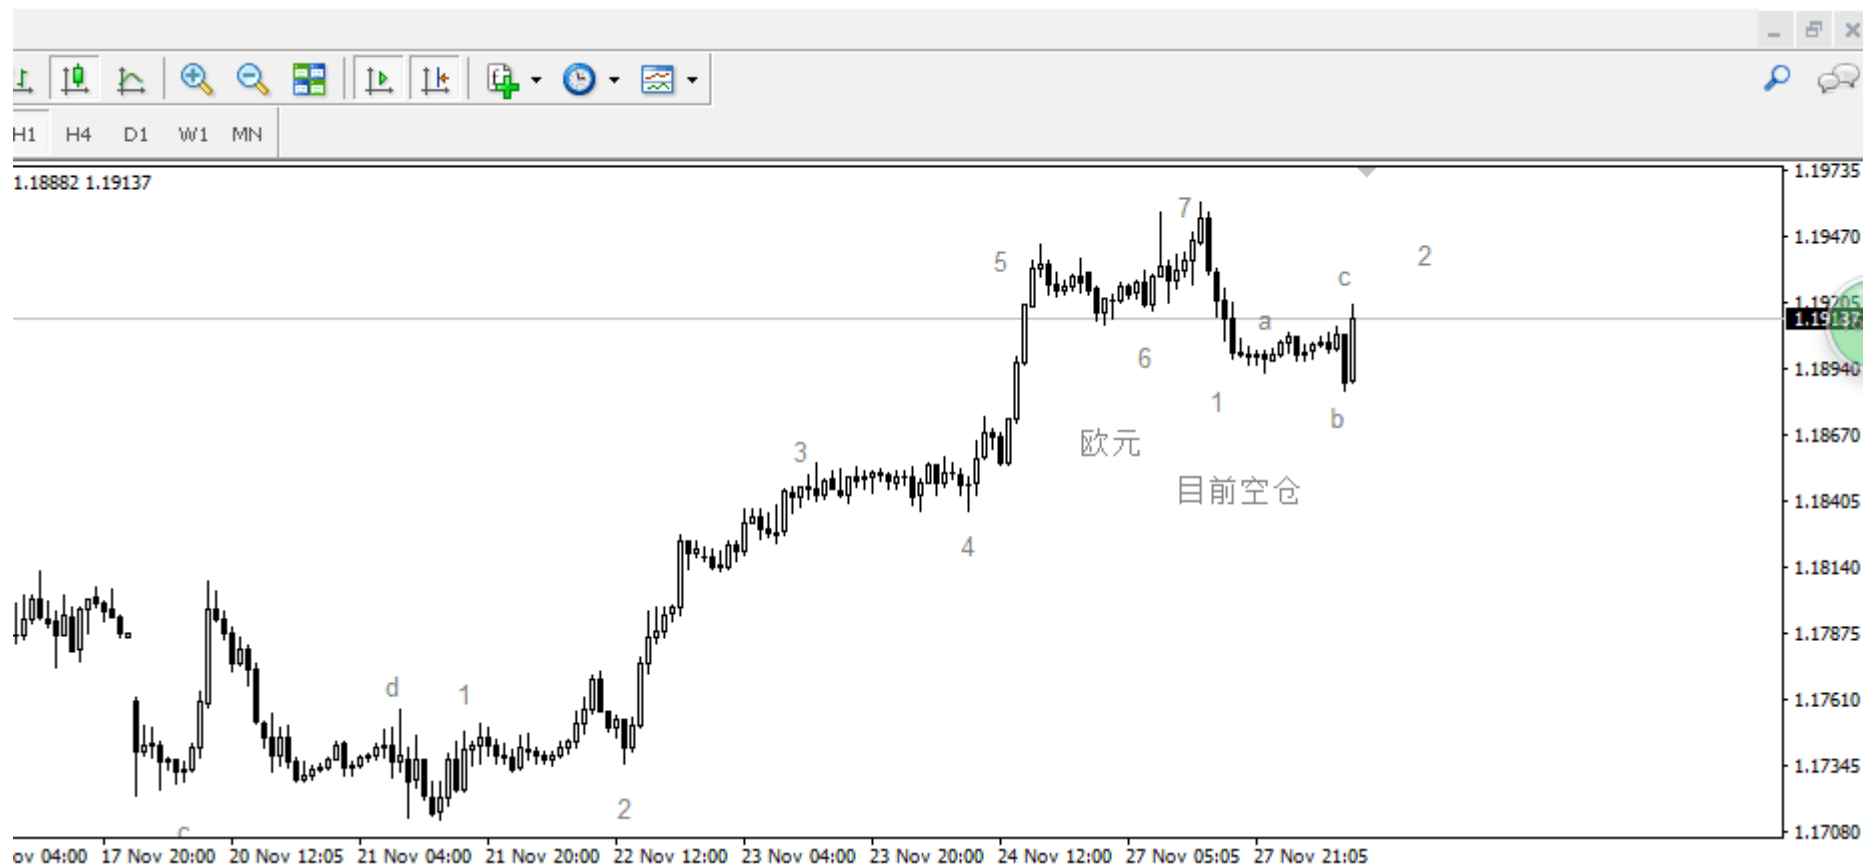

胡昌龙学生一周（11月27日—12月1日）实盘记录

11月27日周一

11月28日周二

11月29日周三

11月30日周四

12月1日周五