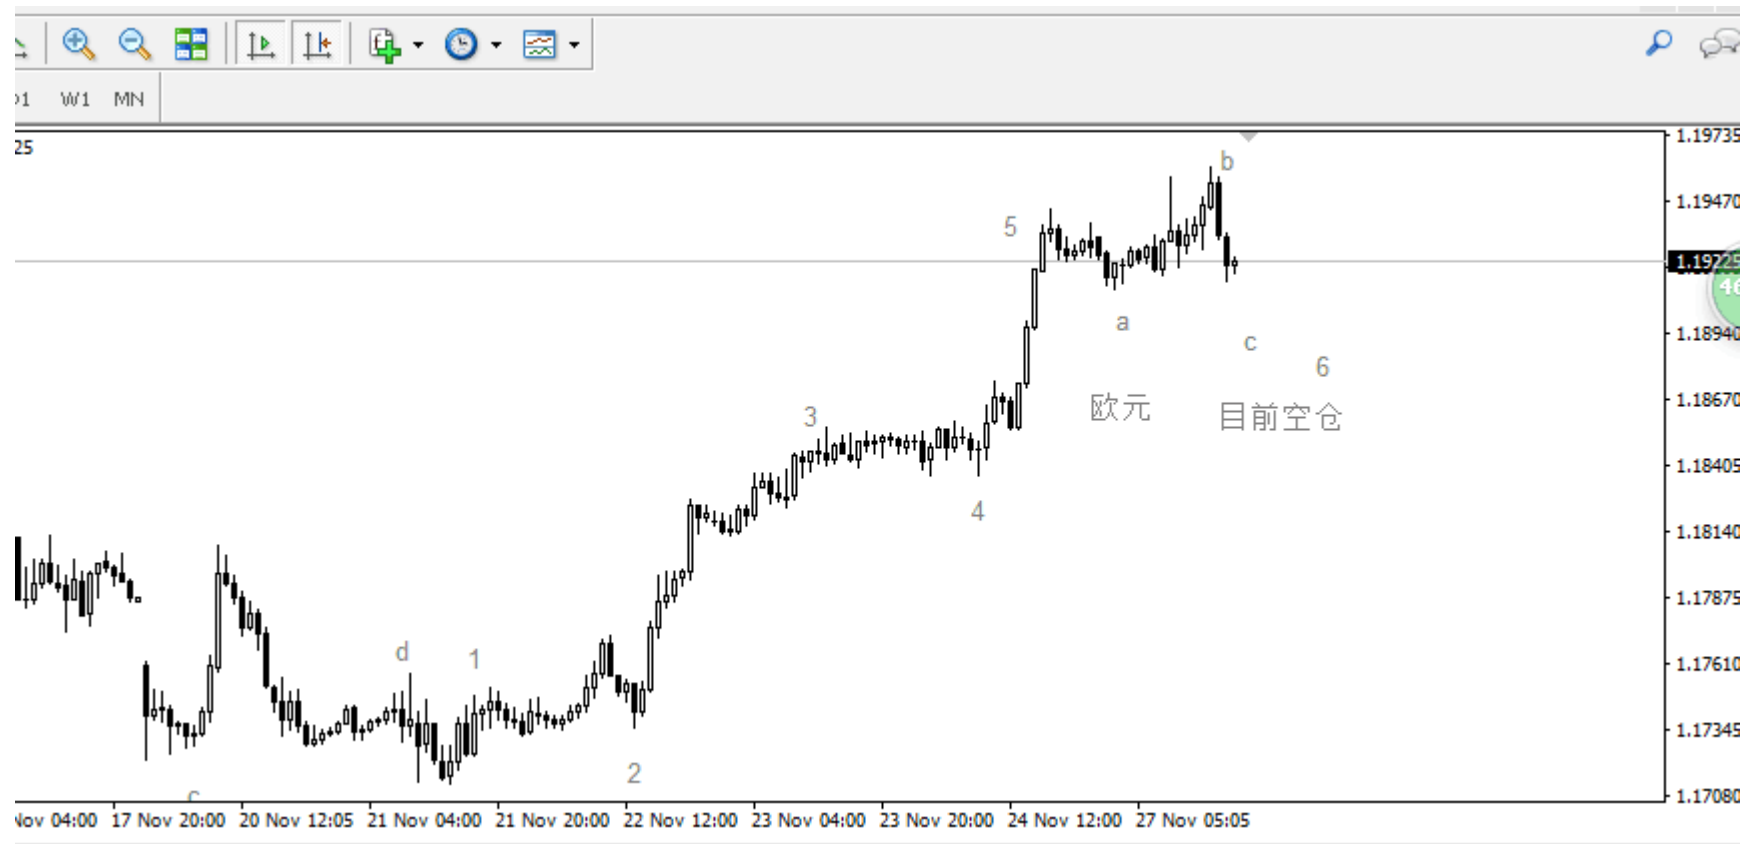

胡昌龙学生一周（11月27日—12月1日）实盘记录

11月27日周一

11月28日周二

11月29日周三

11月30日周四

12月1日周五