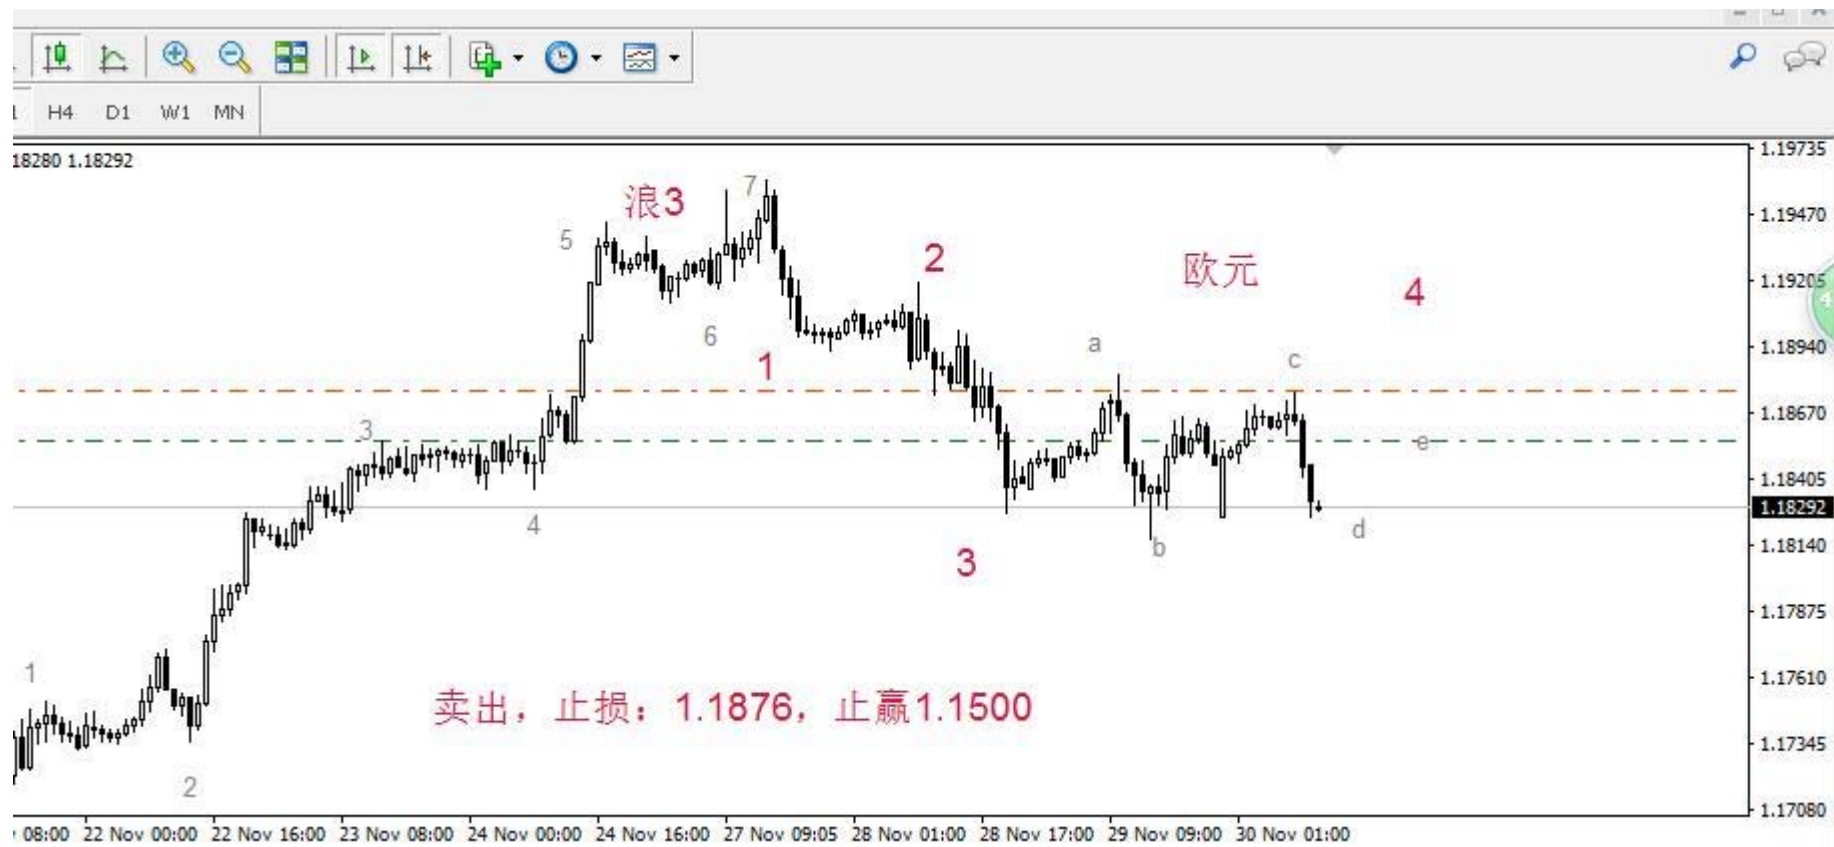

胡昌龙学生一周（11月27日—12月1日）实盘记录

11月27日周一

11月28日周二

11月29日周三

11月30日周四

12月1日周五