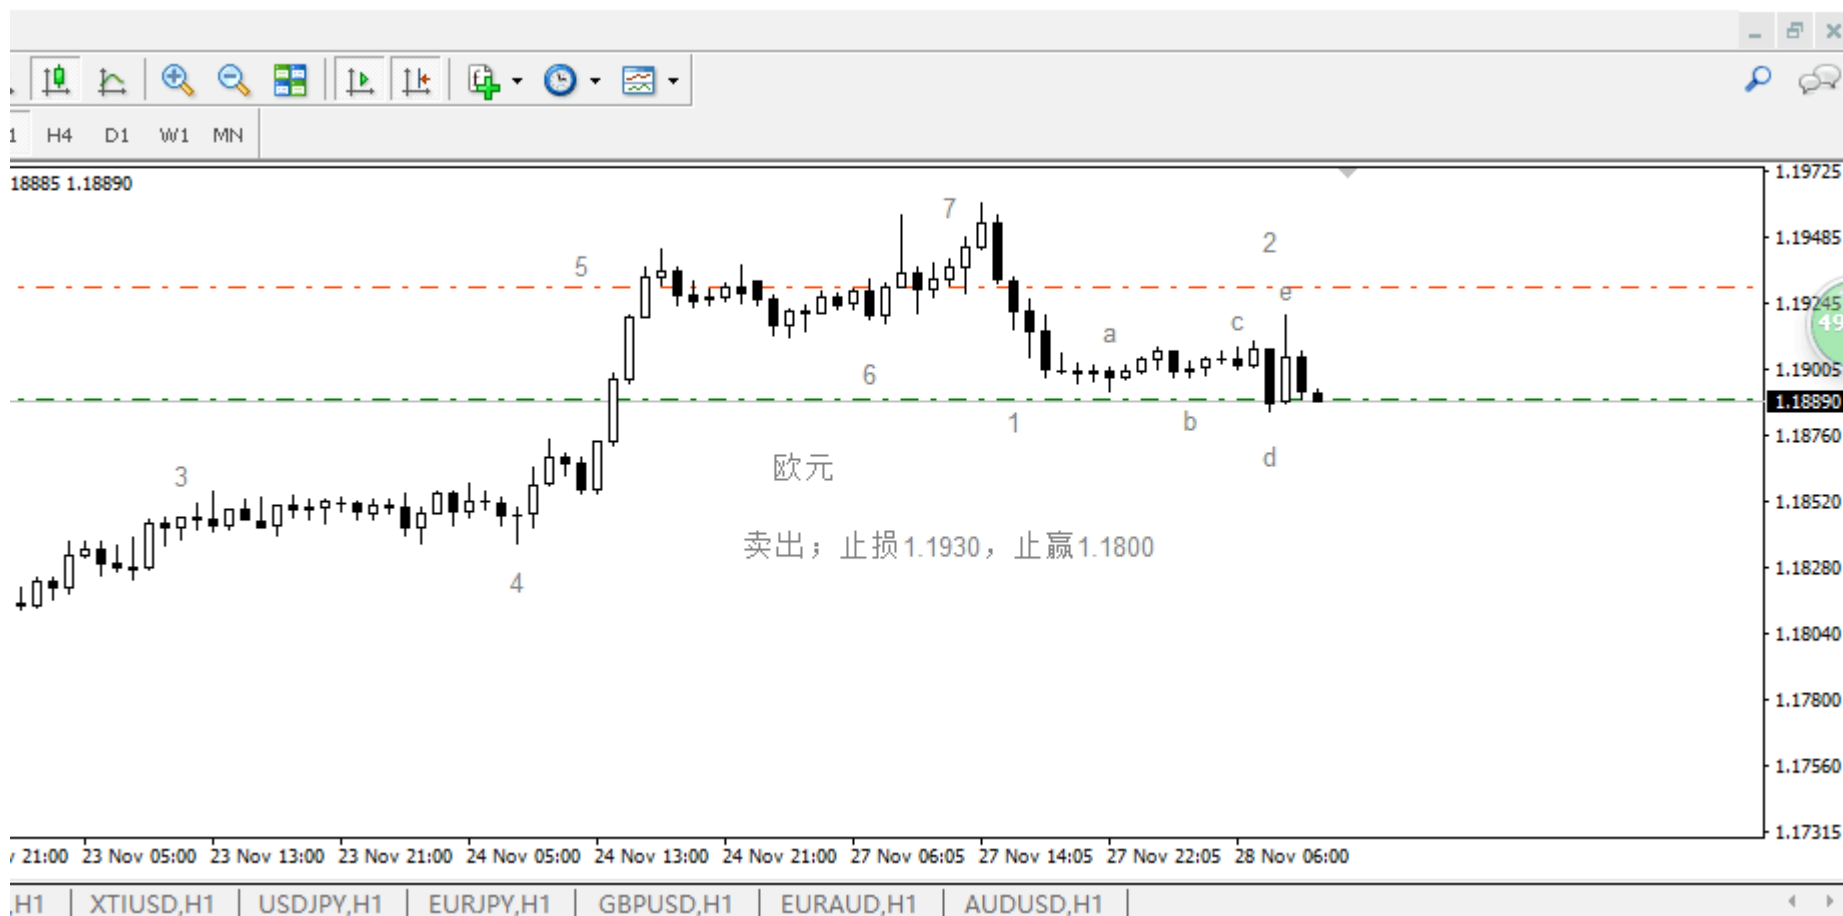

胡昌龙学生一周（11月27日—12月1日）实盘记录

11月27日周一

11月28日周二

11月29日周三

11月30日周四

12月1日周五