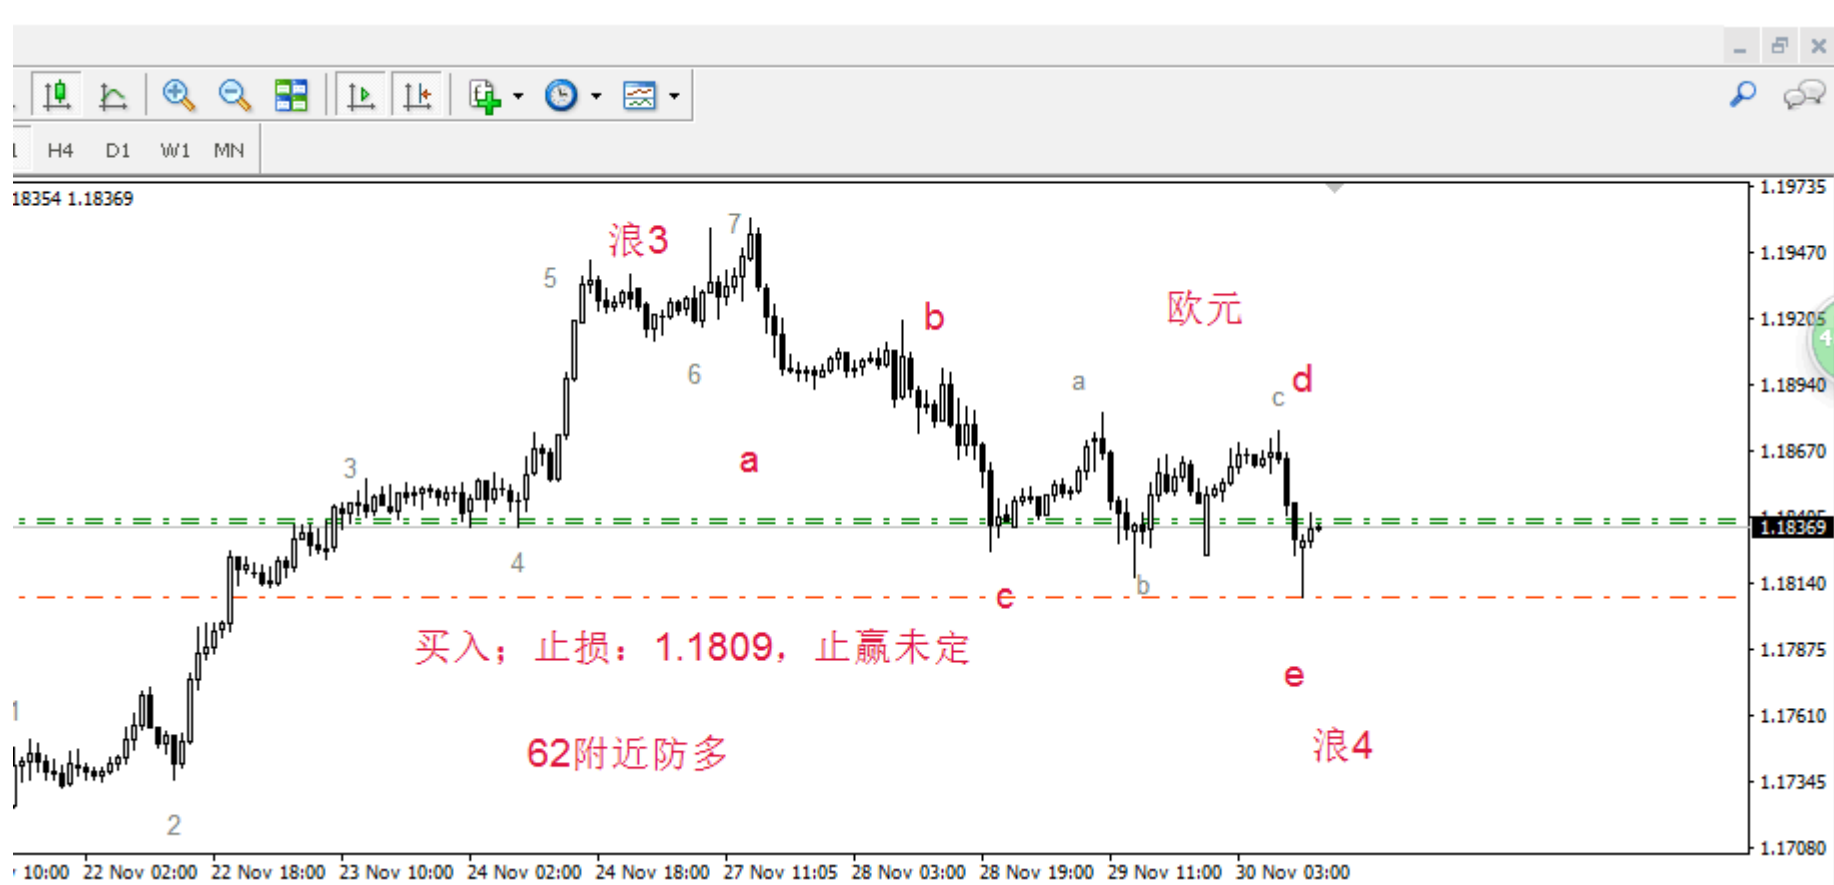

胡昌龙学生一周（11月27日—12月1日）实盘记录

11月27日周一

11月28日周二

11月29日周三

11月30日周四

12月1日周五