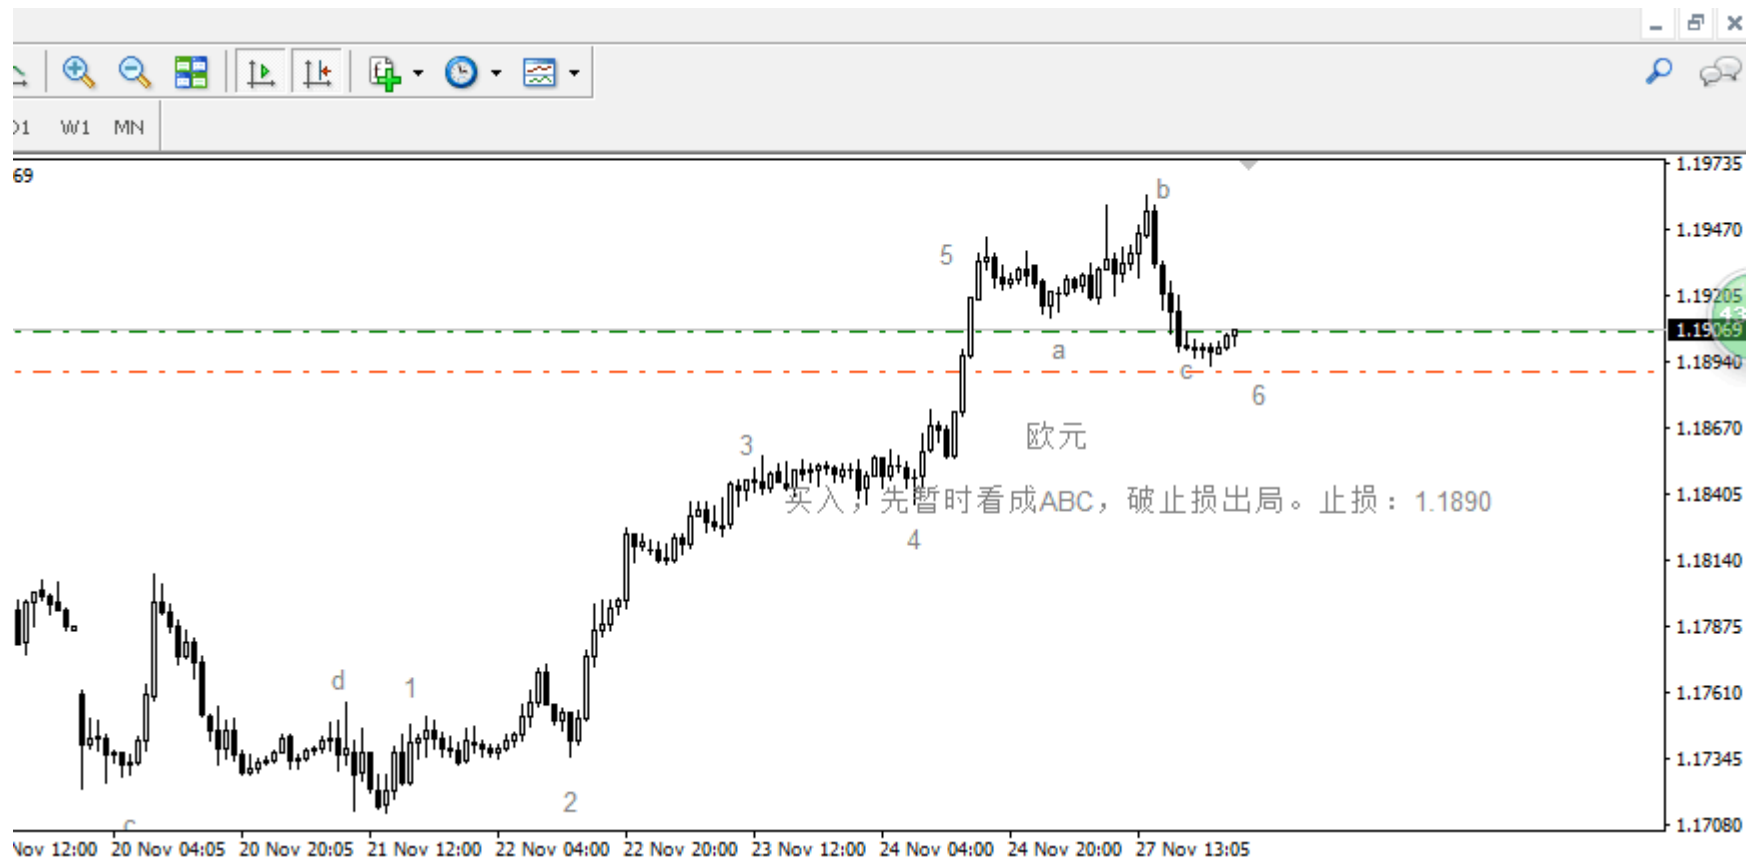

胡昌龙学生一周（11月27日—12月1日）实盘记录

11月27日周一

11月28日周二

11月29日周三

11月30日周四

12月1日周五