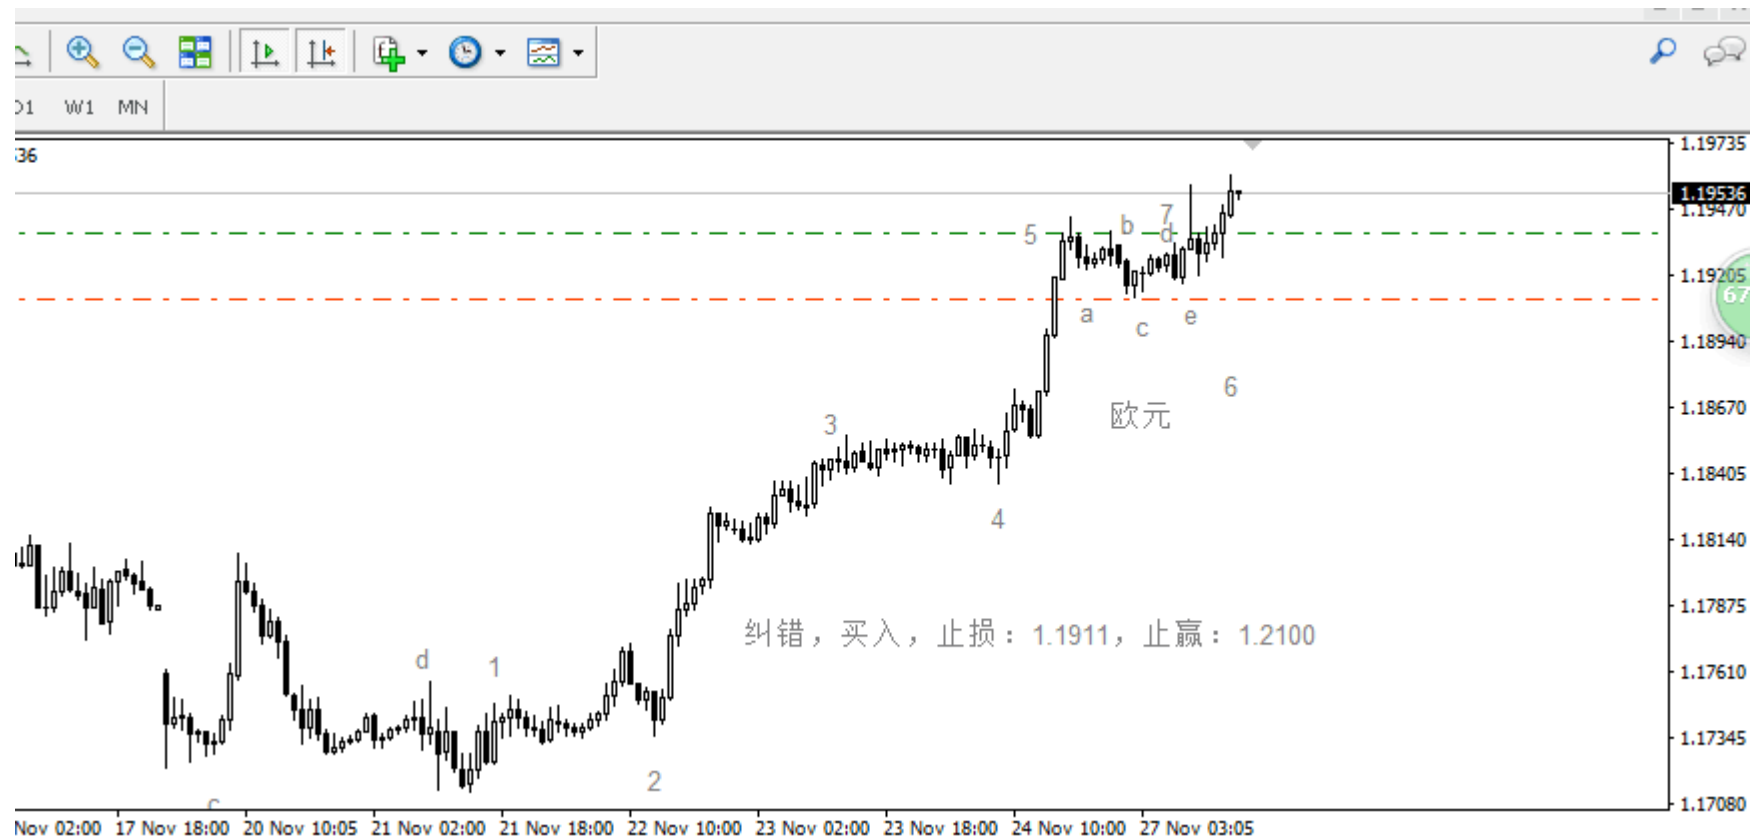

胡昌龙学生一周（11月27日—12月1日）实盘记录

11月27日周一

11月28日周二

11月29日周三

11月30日周四

12月1日周五