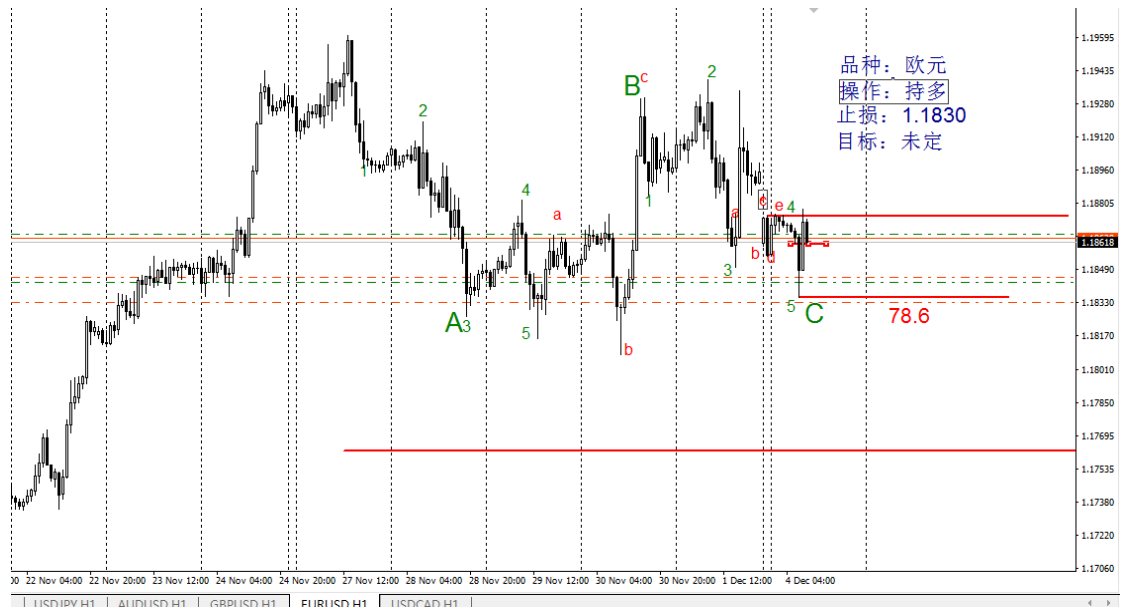

李文杰 2017 年 12 月 4-8 日交易截图

本图为在突破时感觉力度大抢进空，收回止掉，空仓观望

\