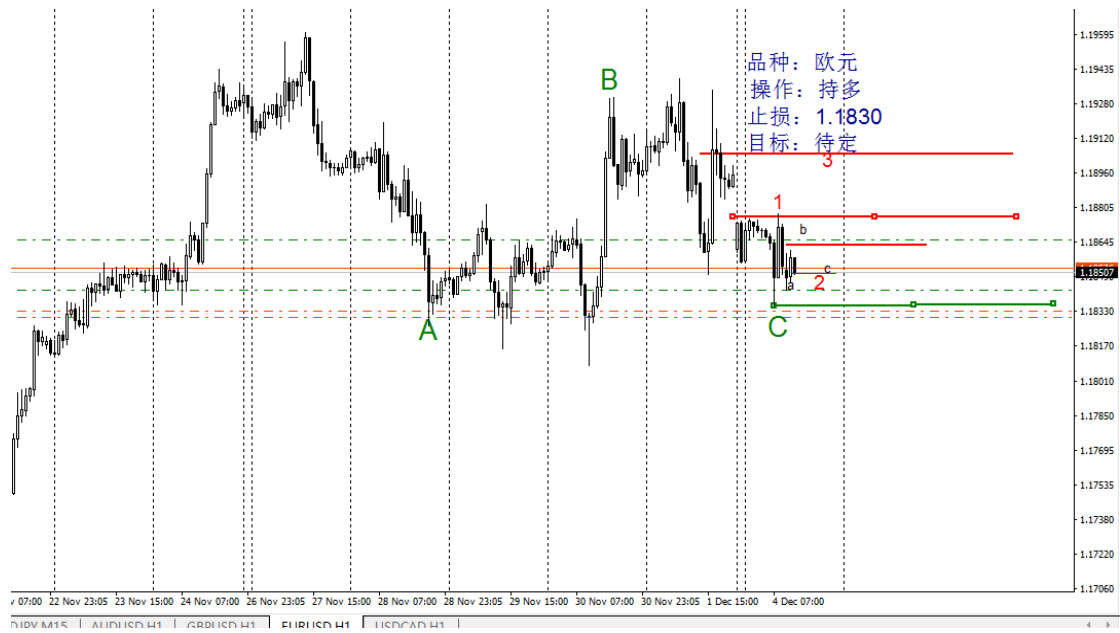

李文杰 2017 年 12 月 4-8 日交易截图

本图为在突破时感觉力度大抢进空，收回止掉，空仓观望

\