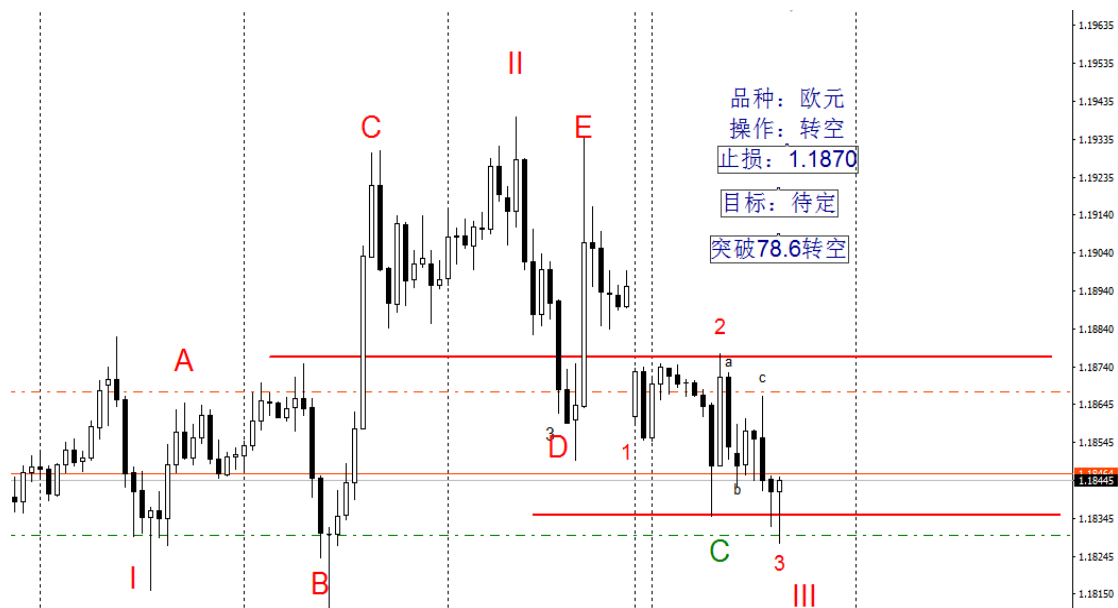

李文杰 2017 年 12 月 4-8 日交易截图

本图为在突破时感觉力度大抢进空，收回止掉，空仓观望

\