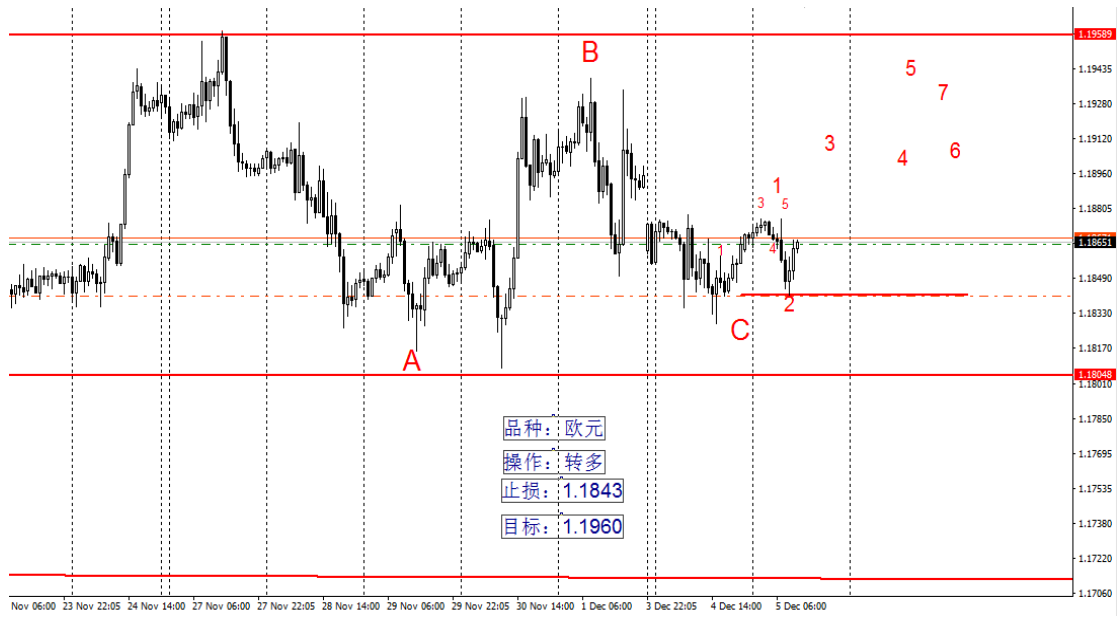

李文杰 2017 年 12 月 4-8 日交易截图

本图为在突破时感觉力度大抢进空，收回止掉，空仓观望

\