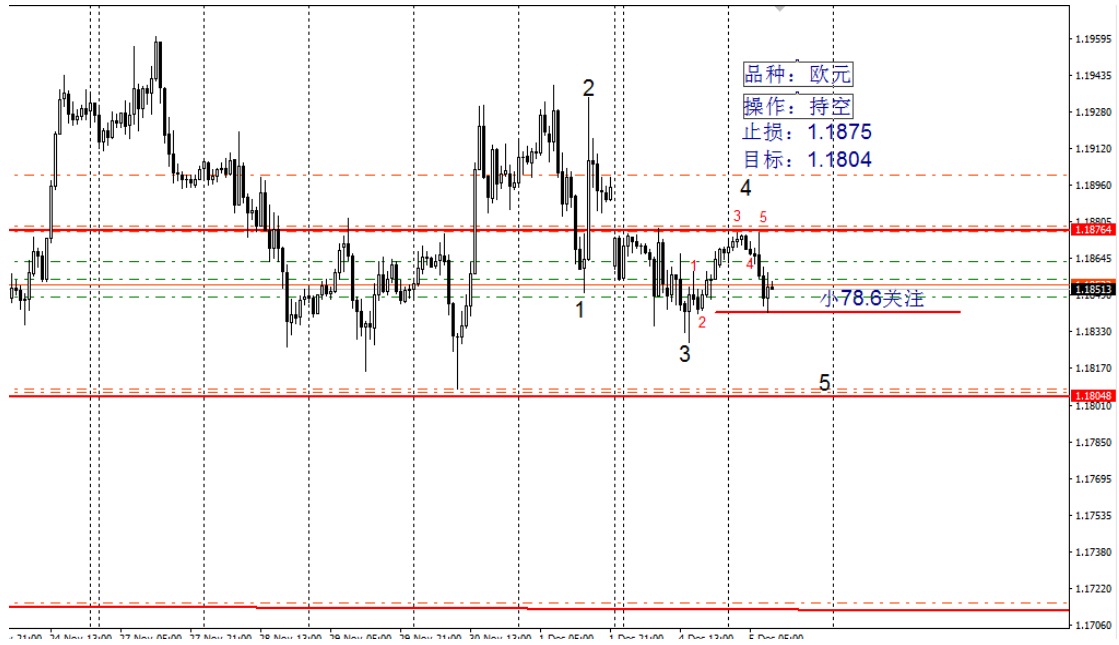

李文杰 2017 年 12 月 4-8 日交易截图

本图为在突破时感觉力度大抢进空，收回止掉，空仓观望

\