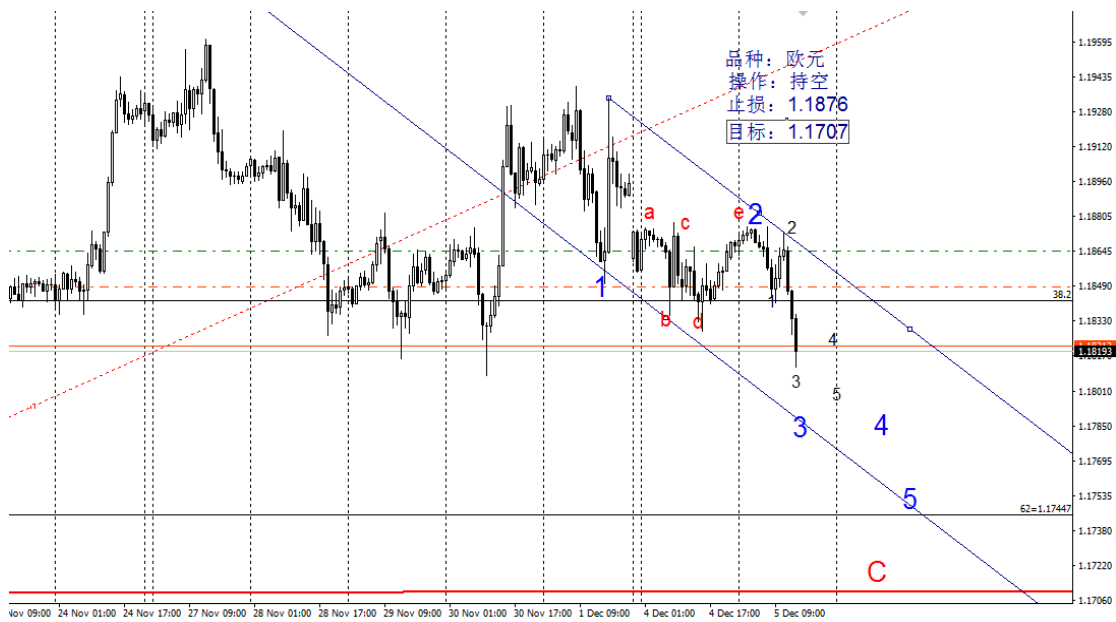

李文杰 2017 年 12 月 4-8 日交易截图

本图为在突破时感觉力度大抢进空，收回止掉，空仓观望

\