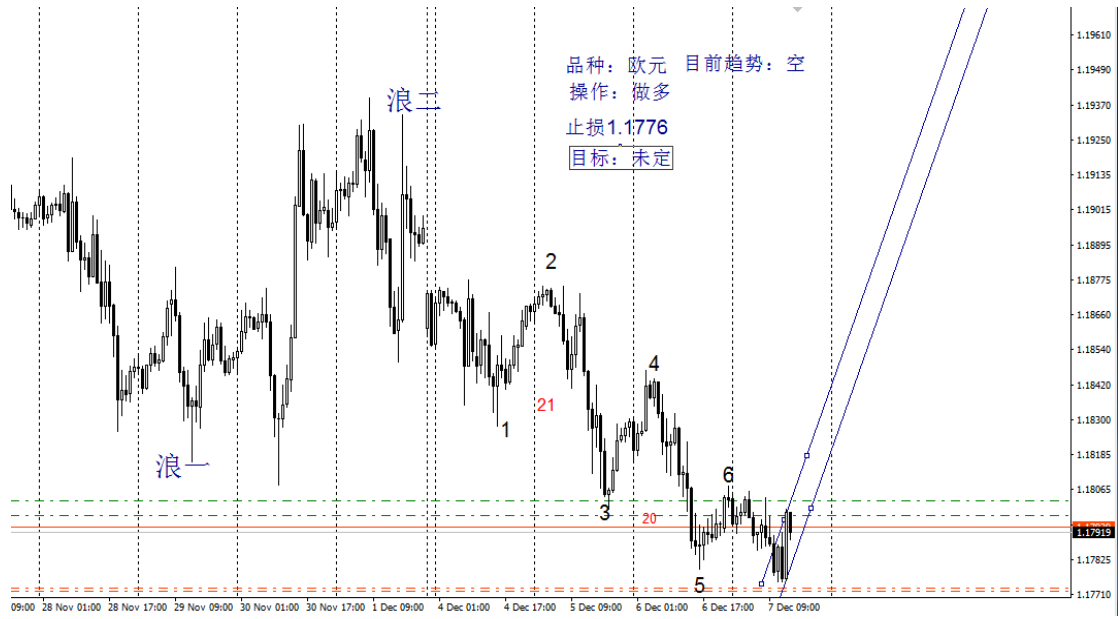

李文杰 2017 年 12 月 4-8 日交易截图

本图为在突破时感觉力度大抢进空，收回止掉，空仓观望

\