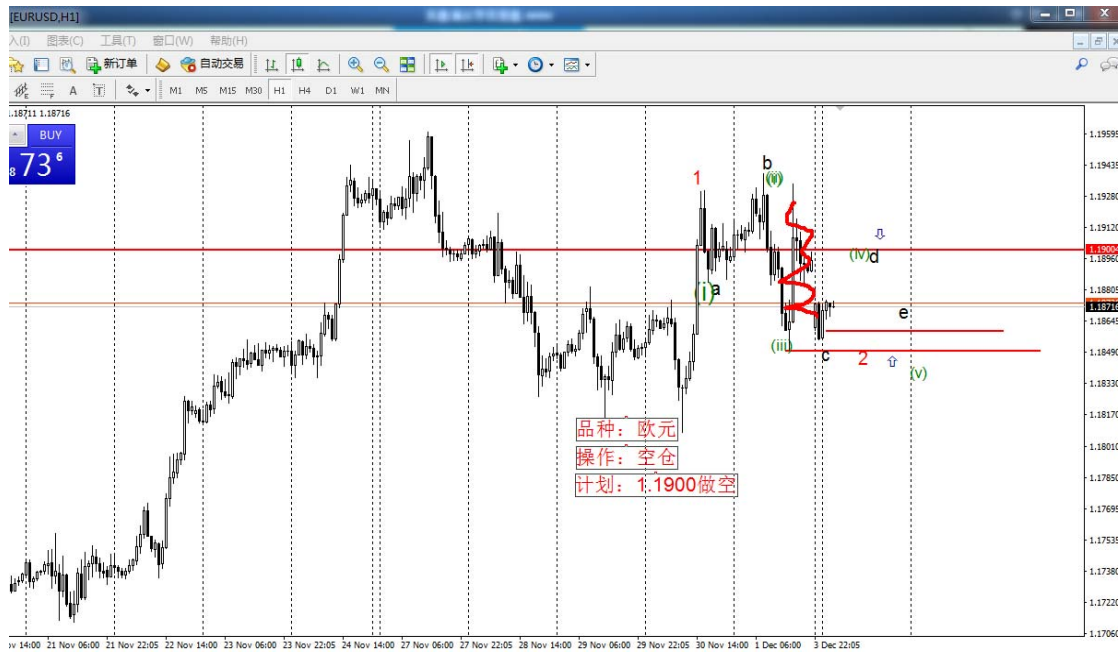

李文杰 2017 年 12 月 4-8 日交易截图

本图为在突破时感觉力度大抢进空，收回止掉，空仓观望

\