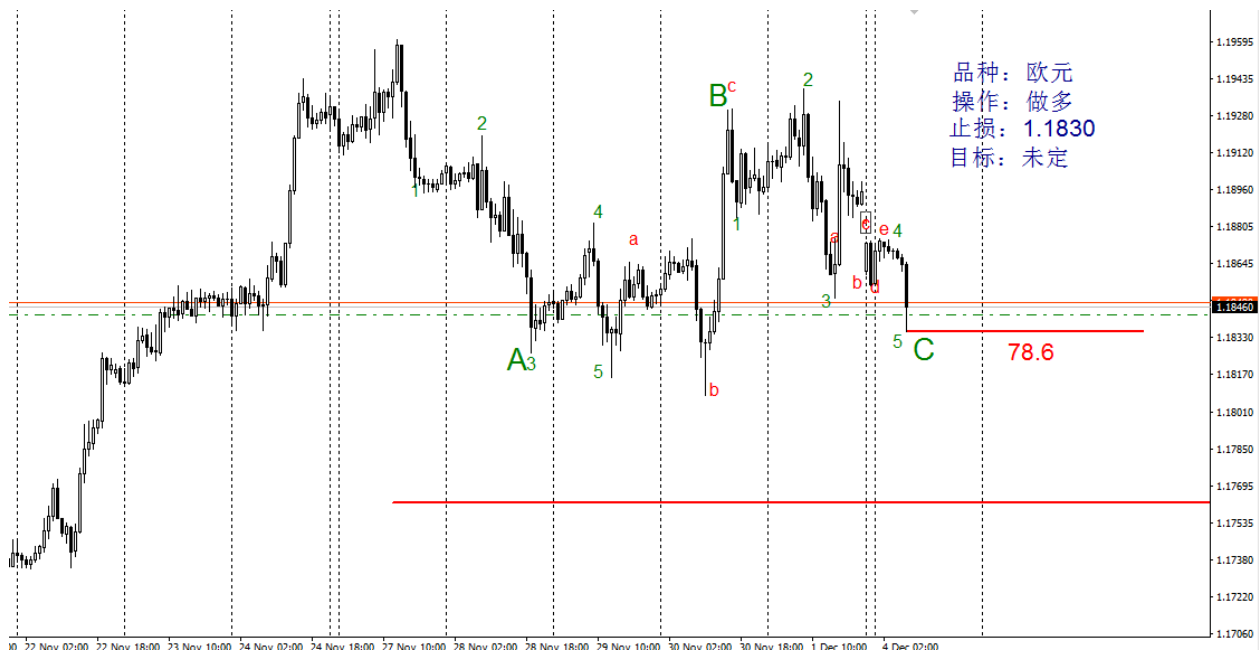

李文杰 2017 年 12 月 4-8 日交易截图

本图为在突破时感觉力度大抢进空，收回止掉，空仓观望

\