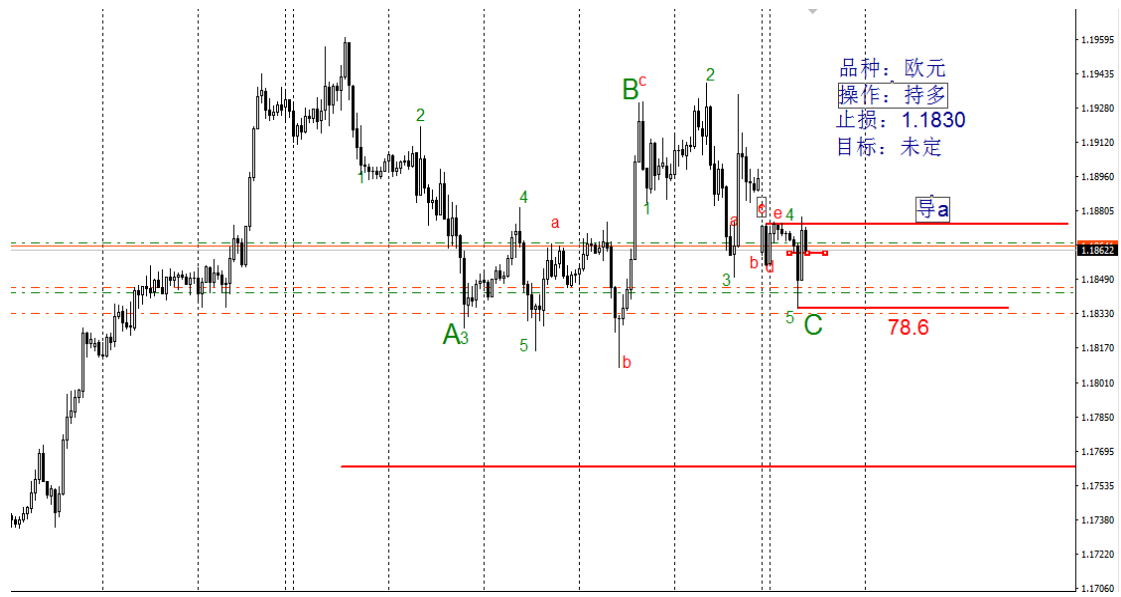

李文杰 2017 年 12 月 4-8 日交易截图

本图为在突破时感觉力度大抢进空，收回止掉，空仓观望

\