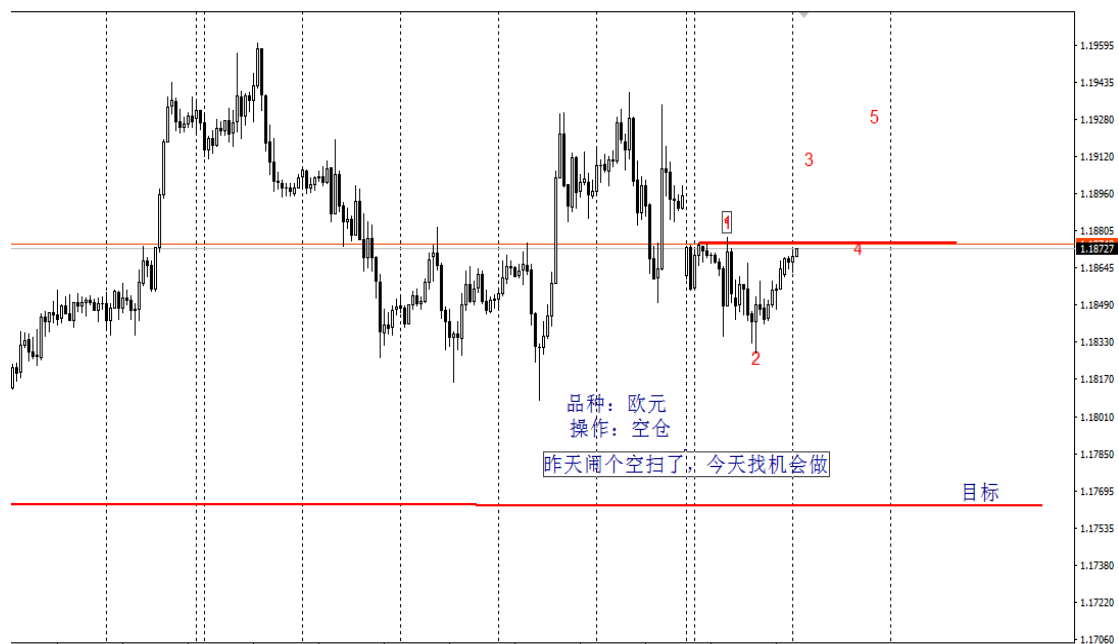

李文杰 2017 年 12 月 4-8 日交易截图

本图为在突破时感觉力度大抢进空，收回止掉，空仓观望

\