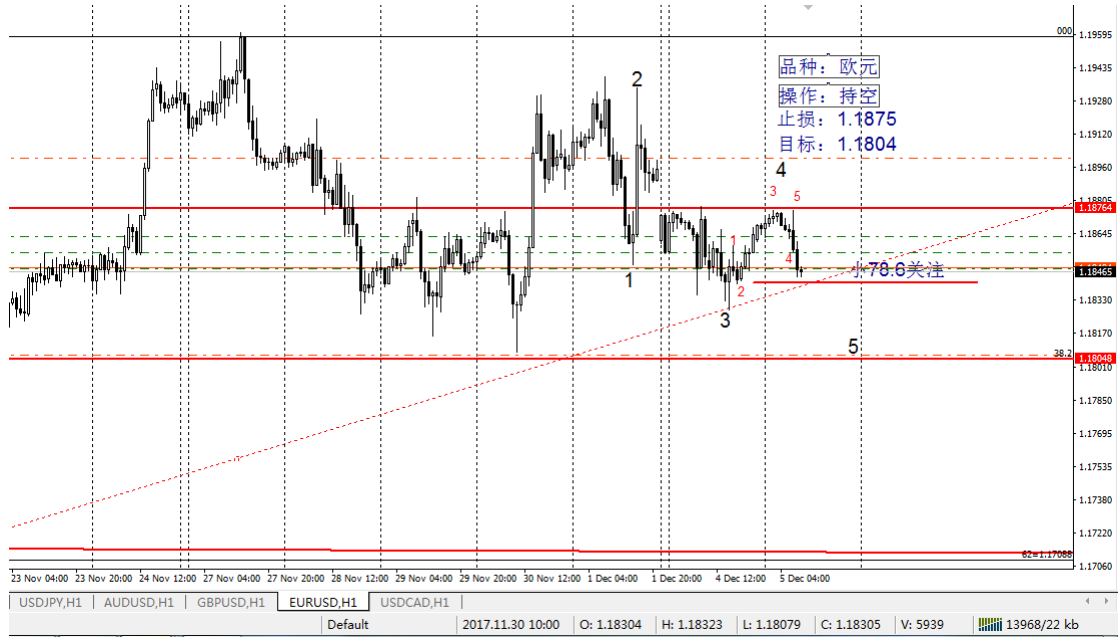

李文杰 2017 年 12 月 4-8 日交易截图

本图为在突破时感觉力度大抢进空，收回止掉，空仓观望

\