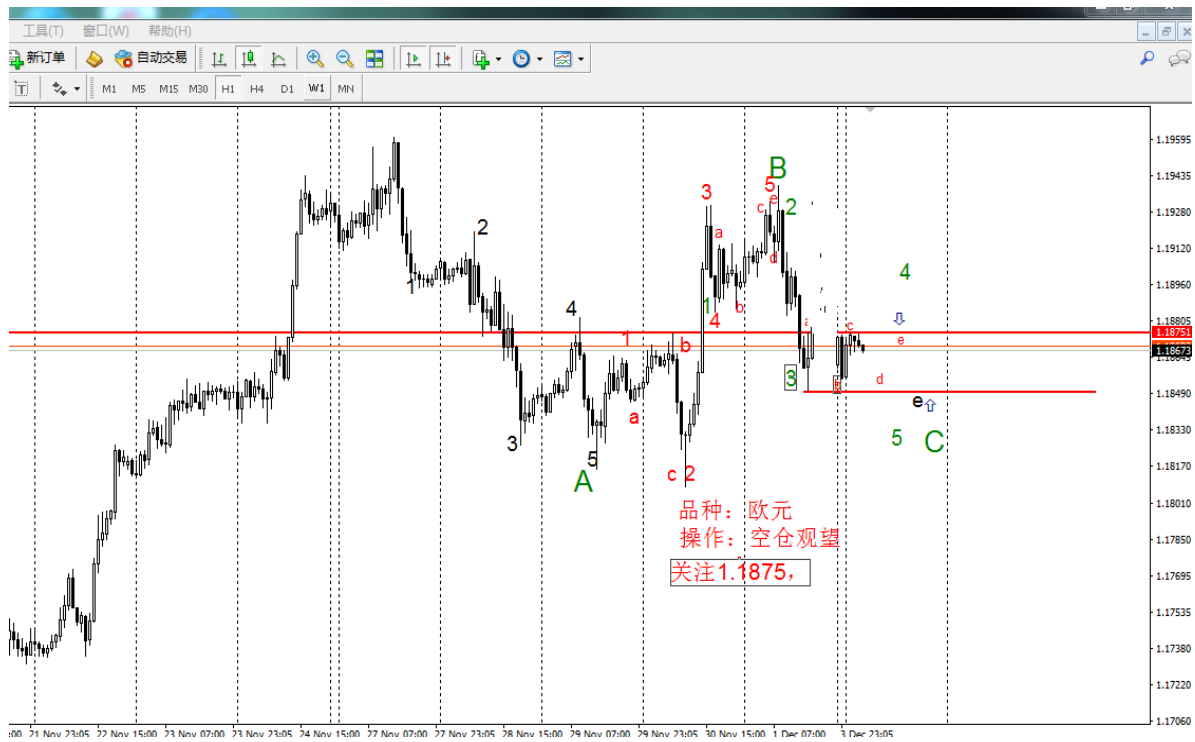

李文杰 2017 年 12 月 4-8 日交易截图

本图为在突破时感觉力度大抢进空，收回止掉，空仓观望

\