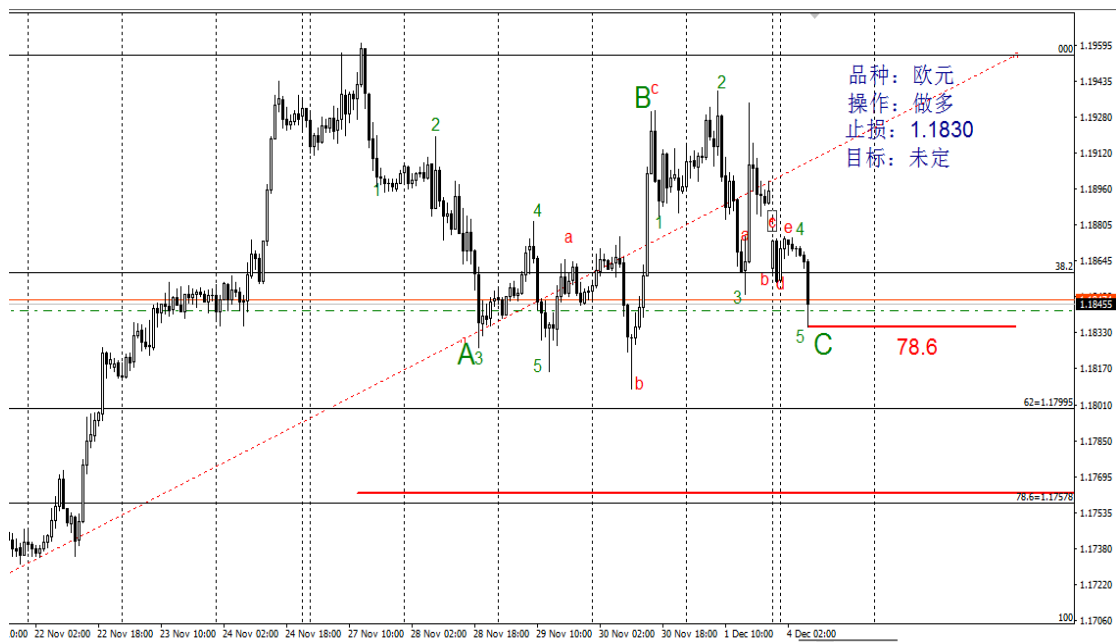

李文杰 2017 年 12 月 4-8 日交易截图

本图为在突破时感觉力度大抢进空，收回止掉，空仓观望

\